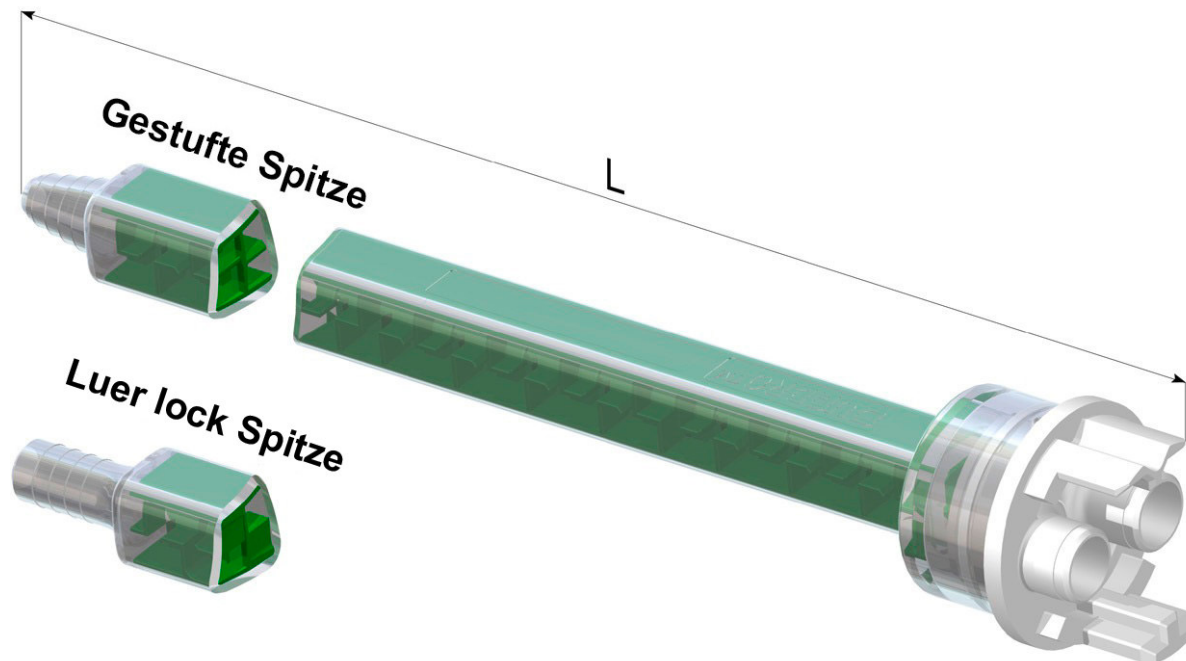

F-System

F-System Statischer Mischer

Statischer Mischer quadro, Mischungsverhältnis 1:1/2:1

Artikelnummer	Statischer Mischer MFQ Mischungsverhältnis 1:1/2:1	Elemente	Innen Ø mm	Außen Ø mm	L mm	Austritt Ø mm	Vol. ml
MFQ 05-16L	Statischer Mischer quadro, 1:1/2:1, grüne Elemente, weißer Bajonettanschluss, Luer lock Spitze	16	5,3	7,6	100	1,8	2,9
MFQ 05-24L	Statischer Mischer quadro, 1:1/2:1, grüne Elemente, weißer Bajonettanschluss, Luer lock Spitze	24	5,3	7,6	132	1,8	3,52
MFQ 07-24T	Statischer Mischer quadro, 1:1/2:1, grüne Elemente, weißer Bajonettanschluss, gestufte Spitze	24	7,5	9,8	137	2,8	6,11
MFQ 08-24T	Statischer Mischer quadro, 1:1/2:1, grüne Elemente, weißer Bajonettanschluss, gestufte Spitze	24	8,7	11,5	155	3,2	8,69
MFQ 08-32D	Statischer Mischer quadro, 1:1/2:1, grüne Elemente, weißer Bajonettanschluss, gerade Spitze	32	8,7	11,5	198	5,0	11,1
MFQ 10-24T	Statischer Mischer quadro, 1:1/2:1, grüne Elemente, weißer Bajonettanschluss, gestufte Spitze	24	10,7	14,2	181	3,4	14,75