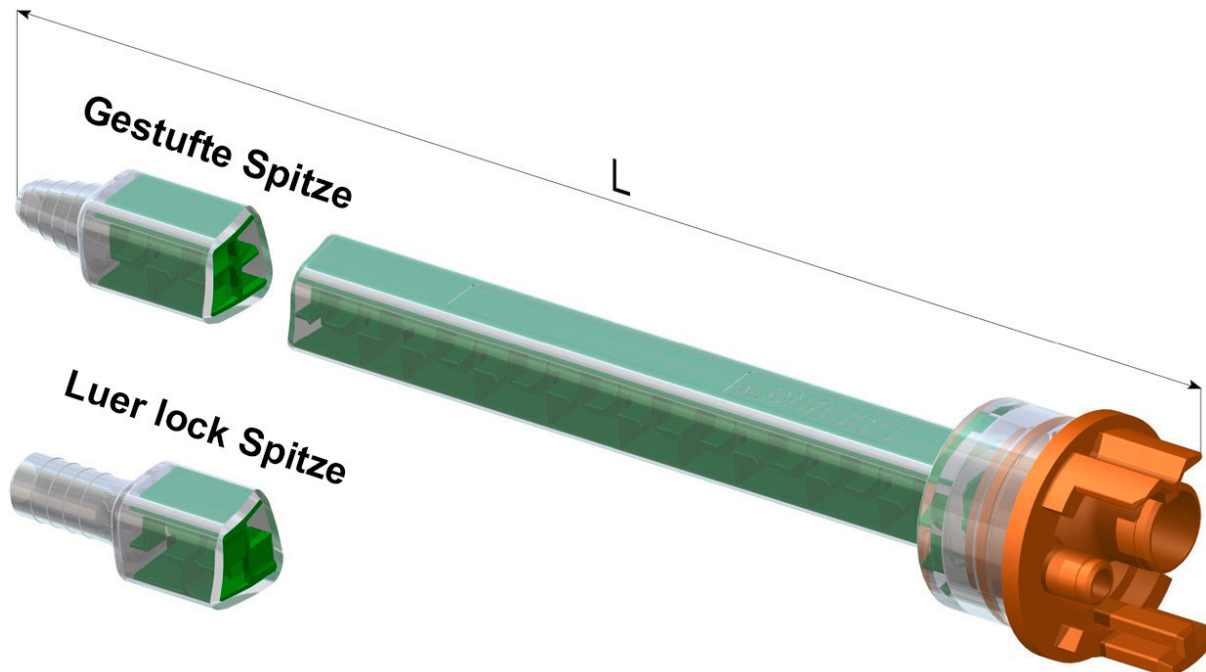

F-System Statischer Mischer

Statischer Mischer quadro, Mischungsverhältnis 4:1/10:1

Artikelnummer	Statischer Mischer MFQX Mischungsverhältnis 4:1 / 10:1	Elemente	Innen Ø mm	Außen Ø mm	L mm	Austritt Ø mm	Vol. ml
MFQX 05-16L	Statischer Mischer quadro, 4:1/10:1, grüne Elemente, oranger Bajonettanschluss, Luer lock Spitze	16	5,3	7,6	101	1,8	3,07
MFQX 05-24L	Statischer Mischer quadro, 4:1/10:1, grüne Elemente, oranger Bajonettanschluss, Luer lock Spitze	24	5,3	7,6	132	1,8	3,69
MFQX 07-24T	Statischer Mischer quadro, 4:1/10:1, grüne Elemente, oranger Bajonettanschluss, gestufte Spitze	24	7,5	9,8	137	2,6	6,28
MFQX 08-24T	Statischer Mischer quadro, 4:1/10:1, grüne Elemente, oranger Bajonettanschluss, gestufte Spitze	24	8,7	11,5	155	3,2	8,86
MFQX 08-32D	Statischer Mischer quadro, 4:1/10:1, grüne Elemente, oranger Bajonettanschluss, gerade Spitze	32	8,7	11,5	198	5,0	10,8
MFQX 10-24T	Statischer Mischer quadro, 4:1/10:1, grüne Elemente, oranger Bajonettanschluss, gestufte Spitze	24	10,7	14,2	181	3,4	14,92