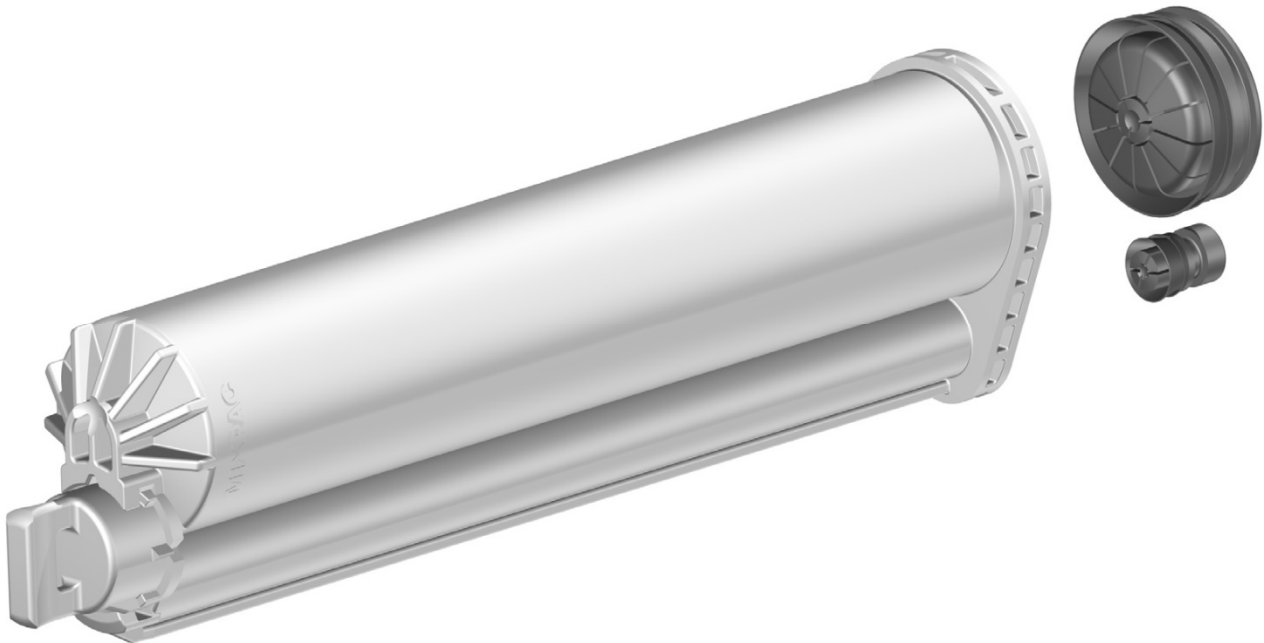

S-System

S-System 2K Kartusche

2K Kartusche 50ml, Mischungsverhältnis 10:1

Artikelnummer	2K Kartusche S-System Mischungsverhältnis 10:1, 50ml
AB S50-10-20-01	2K Kartusche S-System, 50ml, 10:1, PBT natur, Verschlusskappe vormontiert, inkl. selbstentlüftende Lippenkolben, PA, S-Bund
AB S50-10-20-03	2K Kartusche S-System, 50ml, 10:1, PBT natur, Verschlusskappe vormontiert, inkl. Lippenkolben, PA, mit Silikon O-Ring, S-Bund

S-System 2K Kartusche

2K Kartusche 75ml, Mischungsverhältnis 10:1

Artikelnummer	2K Kartusche S-System Mischungsverhältnis 10:1, 75ml
AB S75-10-20-01	2K Kartusche S-System, 75ml, 10:1, PBT natur, Verschlusskappe vormontiert, inkl. Lippenkolben, PA, mit Silikon O-Ring, S-Bund